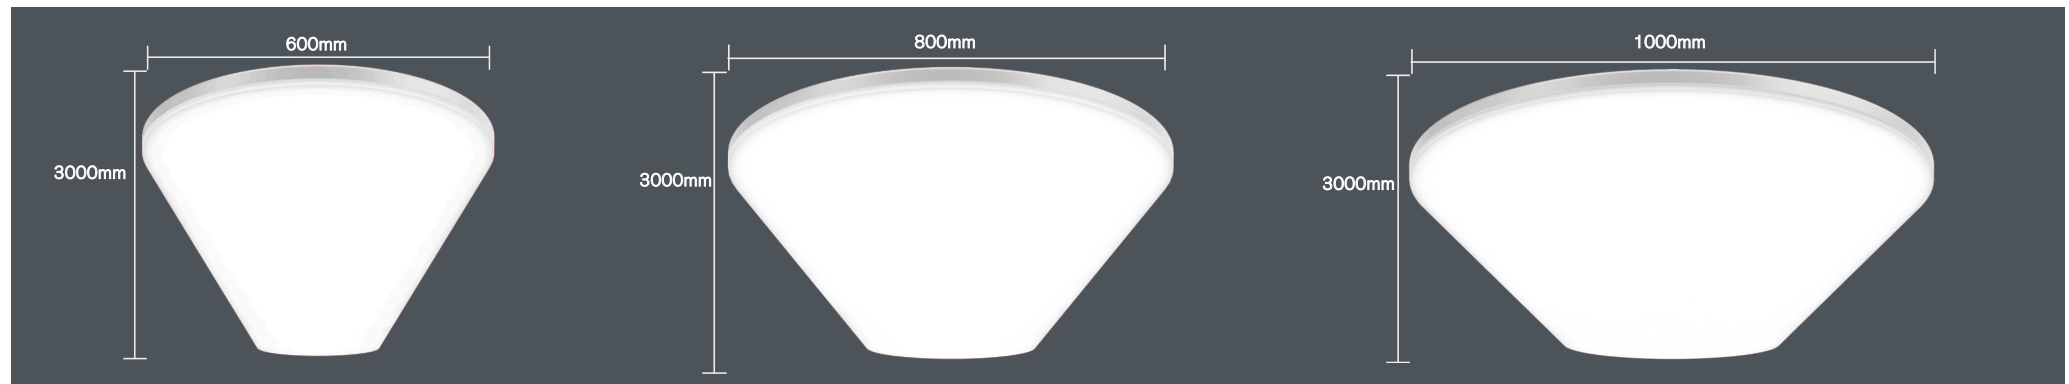

Colour Tolerance: MacAdam 3

LED Service Life: L80 (tq 25 °C) = 100.000 h

Light Distribution

OvalXL-S

1Way (Direct)	Luminair - Luminous Flux (lm) / L=2000mm						Input Power (W)		Luminair - Efficacy (lm/W)					
	2700K	3000K	4000K	5000K	6500K	TW2200-6500K	SW	TW	2700K	3000K	5000K	4000K	6500K	TW2200-6500K
OvalXL-S 600	9.814lm	10.372lm	11.153lm	11.153lm	11.153lm	8.022lm	240W	208W	41lm/W	43lm/W	47lm/W	47lm/W	47lm/W	39lm/W
OvalXL-S 800	11.435lm	12.085lm	12.995lm	12.995lm	12.995lm	9.347lm	258W	217W	44lm/W	47lm/W	50lm/W	50lm/W	50lm/W	43lm/W
OvalXL-S 1000	13.163lm	13.910lm	14.958lm	14.958lm	14.958lm	9.780lm	258W	227W	51lm/W	54lm/W	58lm/W	58lm/W	58lm/W	43lm/W

2Way (Direct/Indirect)	Luminair - Luminous Flux (lm) / L=2000mm						Input Power (W)		Luminair - Efficacy (lm/W)					
	2700K	3000K	4000K	5000K	6500K	TW2200-6500K	SW	TW	2700K	3000K	5000K	4000K	6500K	TW2200-6500K
OvalXL-S 600	9.471lm	10.009lm	10.763lm	10.763lm	10.763lm	7.741lm	240W	208W	40lm/W	42lm/W	45lm/W	45lm/W	45lm/W	37lm/W
OvalXL-S 800	11.035lm	11.662lm	12.540lm	12.540lm	12.540lm	9.020lm	258W	217W	43lm/W	45lm/W	49lm/W	49lm/W	49lm/W	42lm/W
OvalXL-S 1000	12.702lm	13.424lm	14.434lm	14.434lm	14.434lm	9.438lm	258W	227W	49lm/W	52lm/W	56lm/W	56lm/W	56lm/W	42lm/W