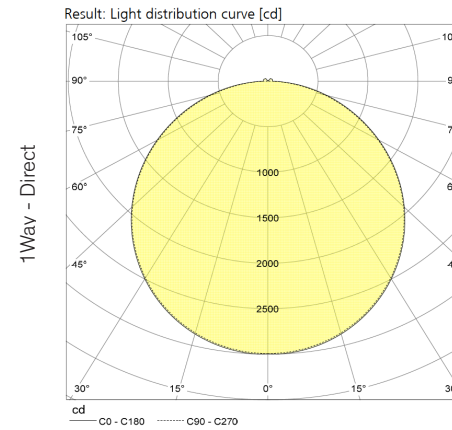

LED System

Correlated Colour Temperature (CCT) **Standard White** - 2700K, 3000K, 4000K, 5000K, 6500K
Tunable White - 2200K to 6500K
RGB - fully dynamic

Colour Rendering Index: Ra > 80
 Ra > 90 optional for 2700K, 3000K, 4000K

Colour Tolerance: MacAdam 3

LED Service Life: L80 (tq 25 °C) = 100.000 h

Light Distribution

OvalXL-S

1Way (Direct)	Luminair - Luminous Flux (lm) / L=2000mm						Input Power (W)		Luminair - Efficacy (lm/W)					
	2700K	3000K	4000K	5000K	6500K	TW2200-6500K	SW	TW	2700K	3000K	5000K	4000K	6500K	TW2200-6500K
OvalXL-S 600	9.814lm	10.372lm	11.153lm	11.153lm	11.153lm	8.022lm	240W	208W	41lm/W	43lm/W	47lm/W	47lm/W	47lm/W	39lm/W
OvalXL-S 800	11.435lm	12.085lm	12.995lm	12.995lm	12.995lm	9.347lm	258W	217W	44lm/W	47lm/W	50lm/W	50lm/W	50lm/W	43lm/W
OvalXL-S 1000	13.163lm	13.910lm	14.958lm	14.958lm	14.958lm	9.780lm	258W	227W	51lm/W	54lm/W	58lm/W	58lm/W	58lm/W	43lm/W

2Way (Direct/Indirect)	Luminair - Luminous Flux (lm) / L=2000mm						Input Power (W)		Luminair - Efficacy (lm/W)					
	2700K	3000K	4000K	5000K	6500K	TW2200-6500K	SW	TW	2700K	3000K	5000K	4000K	6500K	TW2200-6500K
OvalXL-S 600	9.471lm	10.009lm	10.763lm	10.763lm	10.763lm	7.741lm	240W	208W	40lm/W	42lm/W	45lm/W	45lm/W	45lm/W	37lm/W
OvalXL-S 800	11.035lm	11.662lm	12.540lm	12.540lm	12.540lm	9.020lm	258W	217W	43lm/W	45lm/W	49lm/W	49lm/W	49lm/W	42lm/W
OvalXL-S 1000	12.702lm	13.424lm	14.434lm	14.434lm	14.434lm	9.438lm	258W	227W	49lm/W	52lm/W	56lm/W	56lm/W	56lm/W	42lm/W