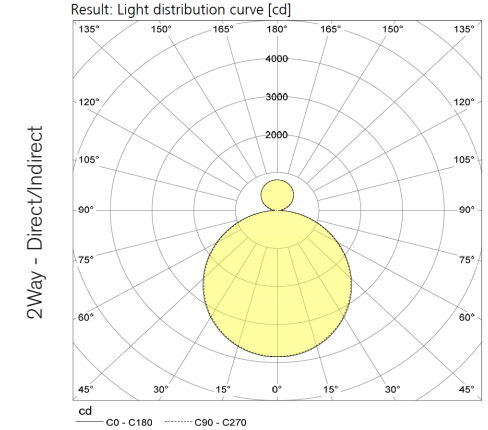

LED System

Correlated Colour Temperature (CCT) **Standard White** - 2700K, 3000K, 4000K, 5000K, 6500K
Tunable White - 2200K to 6500K
RGB - fully dynamic

Colour Rendering Index: Ra > 80
 Ra > 90 optional for 2700K, 3000K, 4000K

Colour Tolerance: MacAdam 3

LED Service Life: L80 (tq 25 °C) = 100.000 h

Light Distribution

OvalXL-S

1Way (Direct)	Luminair - Luminous Flux (lm) / L=2000mm						Input Power (W)		Luminair - Efficacy (lm/W)					
	2700K	3000K	4000K	5000K	6500K	TW2200-6500K	SW	TW	2700K	3000K	5000K	4000K	6500K	TW2200-6500K
OvalXL-S 600	9.814lm	10.372lm	11.153lm	11.153lm	11.153lm	8.022lm	240W	208W	41lm/W	43lm/W	47lm/W	47lm/W	47lm/W	39lm/W
OvalXL-S 800	11.435lm	12.085lm	12.995lm	12.995lm	12.995lm	9.347lm	258W	217W	44lm/W	47lm/W	50lm/W	50lm/W	50lm/W	43lm/W
OvalXL-S 1000	13.163lm	13.910lm	14.958lm	14.958lm	14.958lm	9.780lm	258W	227W	51lm/W	54lm/W	58lm/W	58lm/W	58lm/W	43lm/W

2Way (Direct/Indirect)	Luminair - Luminous Flux (lm) / L=2000mm						Input Power (W)		Luminair - Efficacy (lm/W)					
	2700K	3000K	4000K	5000K	6500K	TW2200-6500K	SW	TW	2700K	3000K	5000K	4000K	6500K	TW2200-6500K
OvalXL-S 600	9.471lm	10.009lm	10.763lm	10.763lm	10.763lm	7.741lm	240W	208W	40lm/W	42lm/W	45lm/W	45lm/W	45lm/W	37lm/W
OvalXL-S 800	11.035lm	11.662lm	12.540lm	12.540lm	12.540lm	9.020lm	258W	217W	43lm/W	45lm/W	49lm/W	49lm/W	49lm/W	42lm/W
OvalXL-S 1000	12.702lm	13.424lm	14.434lm	14.434lm	14.434lm	9.438lm	258W	227W	49lm/W	52lm/W	56lm/W	56lm/W	56lm/W	42lm/W