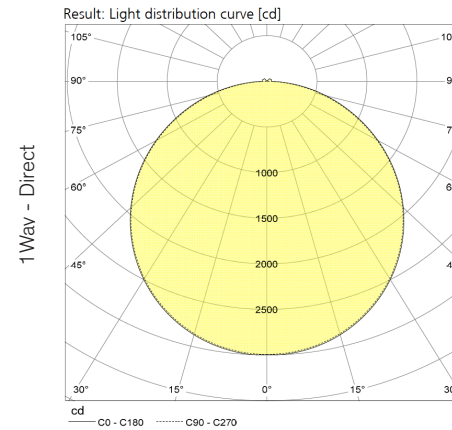

2Way (Direct/Indirect)	Luminair - Luminous Flux (lm) / L=2000mm						Input Power (W)		Luminair - Efficacy (lm/W)					
	2700K	3000K	4000K	5000K	6500K	TW2200-6500K	SW	TW	2700K	3000K	5000K	4000K	6500K	TW2200-6500K
OvalXL-S 600	9.471lm	10.009lm	10.763lm	10.763lm	10.763lm	7.741lm	240W	208W	40lm/W	42lm/W	45lm/W	45lm/W	45lm/W	37lm/W
OvalXL-S 800	11.035lm	11.662lm	12.540lm	12.540lm	12.540lm	9.020lm	258W	217W	43lm/W	45lm/W	49lm/W	49lm/W	49lm/W	42lm/W
OvalXL-S 1000	12.702lm	13.424lm	14.434lm	14.434lm	14.434lm	9.438lm	258W	227W	49lm/W	52lm/W	56lm/W	56lm/W	56lm/W	42lm/W

Colour Rendering Index: Ra > 80
 Ra > 90 optional for 2700K, 3000K, 4000K

Colour Tolerance: MacAdam 3

LED Service Life: L80 (tq 25 °C) = 100.000 h

Light Distribution

OvalXL-AS

CCT	Luminair - Luminous Flux (lm)						Input Power (W)		Luminair - Efficacy (lm/W)					
	2700K	3000K	4000K	5000K	6500K	TW2200-6500K	SW	TW	2700K	3000K	5000K	4000K	6500K	TW2200-6500K
1Way (Direct)														
OvalXL-AS 1500	9.241lm	9.766lm	10.501lm	10.501lm	10.501lm	7.553lm	203W	178W	46lm/W	48lm/W	52lm/W	52lm/W	52lm/W	42lm/W
OvalXL-AS 2000	11.515lm	12.169lm	13.085lm	13.085lm	13.085lm	9.411lm	258W	227W	45lm/W	47lm/W	51lm/W	51lm/W	51lm/W	41lm/W
OvalXL-AS 2500	13.818lm	14.604lm	15.703lm	15.703lm	15.703lm	11.294lm	304W	267W	45lm/W	48lm/W	52lm/W	52lm/W	52lm/W	42lm/W
OvalXL-AS 3000	16.132lm	17.048lm	18.331lm	18.331lm	18.331lm	13.185lm	346W	247W	47lm/W	49lm/W	53lm/W	53lm/W	53lm/W	53lm/W
2Way (Direct/Indirect)														
OvalXL-AS 1500	8.918lm	9.424lm	10.134lm	10.134lm	10.134lm	7.289lm	203W	178W	44lm/W	46lm/W	50lm/W	50lm/W	50lm/W	41lm/W
OvalXL-AS 2000	11.112lm	11.743lm	12.627lm	12.627lm	12.627lm	9.082lm	258W	227W	43lm/W	46lm/W	49lm/W	49lm/W	49lm/W	40lm/W
OvalXL-AS 2500	13.335lm	14.093lm	15.153lm	15.153lm	15.153lm	10.899lm	304W	267W	44lm/W	46lm/W	50lm/W	50lm/W	50lm/W	41lm/W
OvalXL-AS 3000	15.567lm	16.452lm	17.690lm	17.690lm	17.690lm	12.724lm	346W	247W	45lm/W	48lm/W	51lm/W	51lm/W	51lm/W	52lm/W