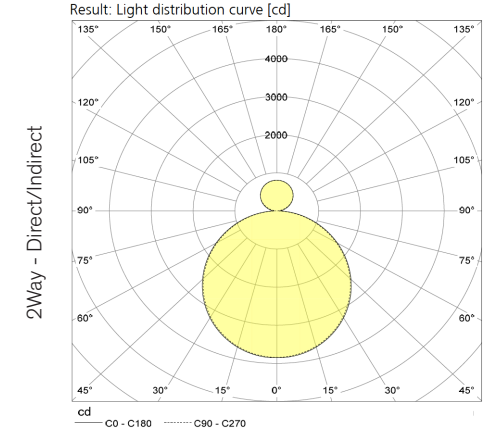

2Way (Direct/Indirect)	Luminair - Luminous Flux (lm) / L=2000mm						Input Power (W)		Luminair - Efficacy (lm/W)					
	2700K	3000K	4000K	5000K	6500K	TW2200-6500K	SW	TW	2700K	3000K	5000K	4000K	6500K	TW2200-6500K
OvalXL-S 600	9.471lm	10.009lm	10.763lm	10.763lm	10.763lm	7.741lm	240W	208W	40lm/W	42lm/W	45lm/W	45lm/W	45lm/W	37lm/W
OvalXL-S 800	11.035lm	11.662lm	12.540lm	12.540lm	12.540lm	9.020lm	258W	217W	43lm/W	45lm/W	49lm/W	49lm/W	49lm/W	42lm/W
OvalXL-S 1000	12.702lm	13.424lm	14.434lm	14.434lm	14.434lm	9.438lm	258W	227W	49lm/W	52lm/W	56lm/W	56lm/W	56lm/W	42lm/W

Colour Rendering Index: Ra > 80
 Ra > 90 optional for 2700K, 3000K, 4000K

Colour Tolerance: MacAdam 3

LED Service Life: L80 (tq 25 °C) = 100.000 h

Light Distribution

OvalXL-AS

CCT	Luminair - Luminous Flux (lm)						Input Power (W)		Luminair - Efficacy (lm/W)					
	2700K	3000K	4000K	5000K	6500K	TW2200-6500K	SW	TW	2700K	3000K	5000K	4000K	6500K	TW2200-6500K
1Way (Direct)														
OvalXL-AS 1500	9.241lm	9.766lm	10.501lm	10.501lm	10.501lm	7.553lm	203W	178W	46lm/W	48lm/W	52lm/W	52lm/W	52lm/W	42lm/W
OvalXL-AS 2000	11.515lm	12.169lm	13.085lm	13.085lm	13.085lm	9.411lm	258W	227W	45lm/W	47lm/W	51lm/W	51lm/W	51lm/W	41lm/W
OvalXL-AS 2500	13.818lm	14.604lm	15.703lm	15.703lm	15.703lm	11.294lm	304W	267W	45lm/W	48lm/W	52lm/W	52lm/W	52lm/W	42lm/W
OvalXL-AS 3000	16.132lm	17.048lm	18.331lm	18.331lm	18.331lm	13.185lm	346W	247W	47lm/W	49lm/W	53lm/W	53lm/W	53lm/W	53lm/W
2Way (Direct/Indirect)														
OvalXL-AS 1500	8.918lm	9.424lm	10.134lm	10.134lm	10.134lm	7.289lm	203W	178W	44lm/W	46lm/W	50lm/W	50lm/W	50lm/W	41lm/W
OvalXL-AS 2000	11.112lm	11.743lm	12.627lm	12.627lm	12.627lm	9.082lm	258W	227W	43lm/W	46lm/W	49lm/W	49lm/W	49lm/W	40lm/W
OvalXL-AS 2500	13.335lm	14.093lm	15.153lm	15.153lm	15.153lm	10.899lm	304W	267W	44lm/W	46lm/W	50lm/W	50lm/W	50lm/W	41lm/W
OvalXL-AS 3000	15.567lm	16.452lm	17.690lm	17.690lm	17.690lm	12.724lm	346W	247W	45lm/W	48lm/W	51lm/W	51lm/W	51lm/W	52lm/W