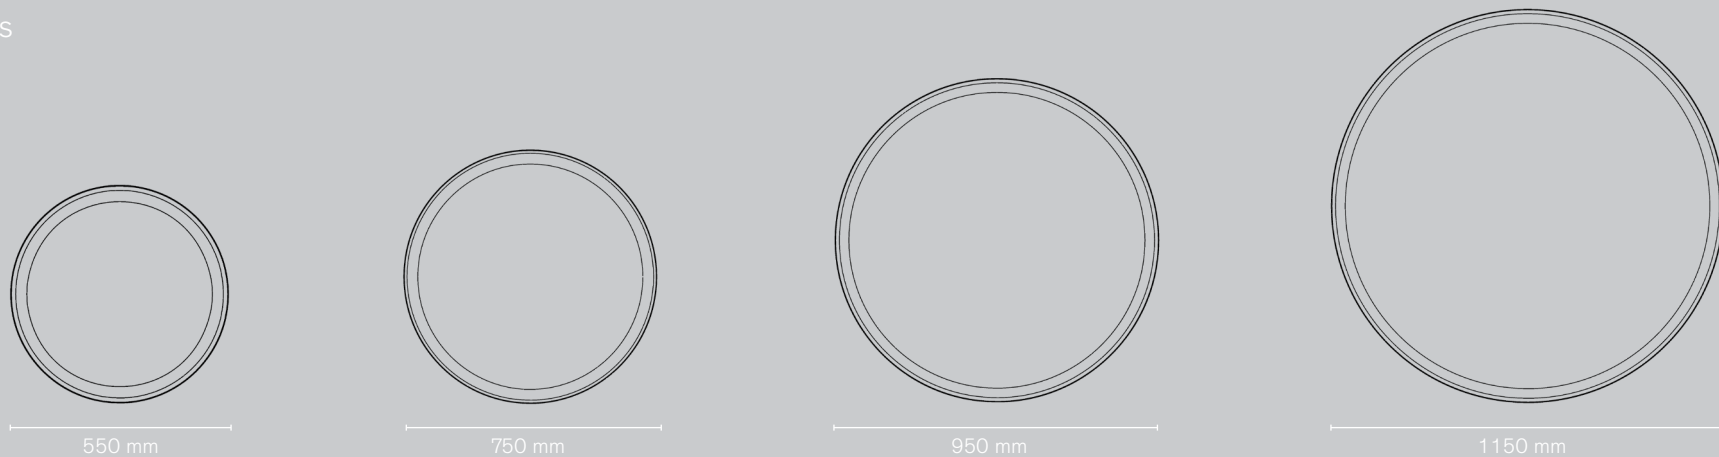

550 mm

750 mm

950 mm

1150 mm

	Luminaire - Calculated Luminous Flux (lm)						Input Power (W)		Luminaire - Efficacy (lm/W)					
	2700K	3000K	4000K	5000K	6500K	TW2200-6500K	SW	TW	2700K	3000K	5000K	4000K	6500K	TW2200-6500K
550 mm	5.184lm	5.479lm	5.891lm	5.891lm	5.891lm	8.647lm	88W	138W	59lm/W	62lm/W	67lm/W	67lm/W	67lm/W	63lm/W
750 mm	7.068lm	7.470lm	8.032lm	8.032lm	8.032lm	11.789lm	120SW	181W	59lm/W	62lm/W	67lm/W	67lm/W	67lm/W	65lm/W
950 mm	8.955lm	9.464lm	10.176lm	10.176lm	10.176lm	14.936lm	152W	233W	59lm/W	62lm/W	67lm/W	67lm/W	67lm/W	64lm/W
1150 mm	10.836lm	11.452lm	12.314lm	12.314lm	12.314lm	18.074lm	184W	284W	59lm/W	62lm/W	67lm/W	67lm/W	67lm/W	64lm/W

Light Distribution

aKupolo | Convex

aKupolo | Convex

Dimensions

	Luminaire - Calculated Luminous Flux (lm)						Input Power (W)		Luminaire - Efficacy (lm/W)					
	2700K	3000K	4000K	5000K	6500K	TW2200-6500K	SW	TW	2700K	3000K	5000K	4000K	6500K	TW2200-6500K
550 mm	5.655lm	5.976lm	6.426lm	6.426lm	6.426lm	9.455lm	88W	138W	64lm/W	68lm/W	73lm/W	73lm/W	73lm/W	69lm/W
750 mm	7.710lm	8.148lm	8.762lm	8.762lm	8.762lm	12.891lm	120SW	181W	64lm/W	68lm/W	73lm/W	73lm/W	73lm/W	71lm/W
950 mm	9.769lm	10.324lm	11.101lm	11.101lm	11.101lm	16.333lm	152W	233W	64lm/W	68lm/W	73lm/W	73lm/W	73lm/W	70lm/W
1150 mm	11.821lm	12.492lm	13.433lm	13.433lm	13.433lm	19.763lm	184W	284W	64lm/W	68lm/W	73lm/W	73lm/W	73lm/W	70lm/W

Standby power: 0,5 W

Flux data based on standard dot Light Guide design. **Flux may vary per Etch-Design.**

LED System

Correlated Colour Temperature (CCT)	Tunable White - 2200K to 6500K Standard White - 2700K, 3000K, 4000K, 5000K, 6500K
Colour Rendering Index:	Ra > 80 Ra > 90 optional for 2700K, 3000K, 4000K
Colour Tolerance:	MacAdam 3
LED Service Life:	L80 (tq 25 °C) = 100.000 h

Light Distribution

aKupolo | Indirect

aKupolo | Indirect

Dimensions

550 mm

750 mm

950 mm

1150 mm