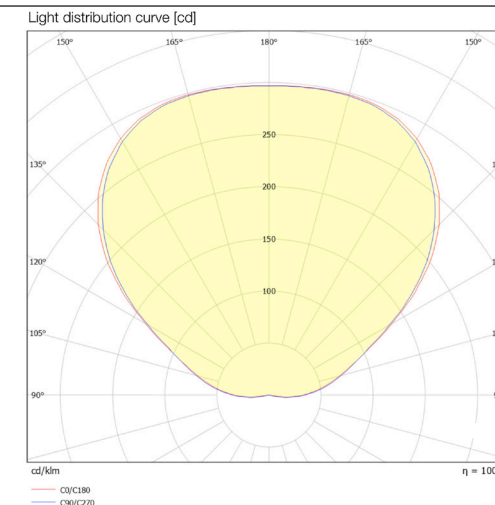

550 mm

750 mm

950 mm

1150 mm

	Luminaire - Calculated Luminous Flux (lm)						Input Power (W)		Luminaire - Efficacy (lm/W)					
	2700K	3000K	4000K	5000K	6500K	TW2200-6500K	SW	TW	2700K	3000K	5000K	4000K	6500K	TW2200-6500K
550 mm	5.184lm	5.479lm	5.891lm	5.891lm	5.891lm	8.647lm	88W	138W	59lm/W	62lm/W	67lm/W	67lm/W	67lm/W	63lm/W
750 mm	7.068lm	7.470lm	8.032lm	8.032lm	8.032lm	11.789lm	120SW	181W	59lm/W	62lm/W	67lm/W	67lm/W	67lm/W	65lm/W
950 mm	8.955lm	9.464lm	10.176lm	10.176lm	10.176lm	14.936lm	152W	233W	59lm/W	62lm/W	67lm/W	67lm/W	67lm/W	64lm/W
1150 mm	10.836lm	11.452lm	12.314lm	12.314lm	12.314lm	18.074lm	184W	284W	59lm/W	62lm/W	67lm/W	67lm/W	67lm/W	64lm/W

Light Distribution

aKupolo | Convex

aKupolo | Convex

Dimensions

	Luminaire - Calculated Luminous Flux (lm)						Input Power (W)		Luminaire - Efficacy (lm/W)					
	2700K	3000K	4000K	5000K	6500K	TW2200-6500K	SW	TW	2700K	3000K	5000K	4000K	6500K	TW2200-6500K
550 mm	5.655lm	5.976lm	6.426lm	6.426lm	6.426lm	9.455lm	88W	138W	64lm/W	68lm/W	73lm/W	73lm/W	73lm/W	69lm/W
750 mm	7.710lm	8.148lm	8.762lm	8.762lm	8.762lm	12.891lm	120SW	181W	64lm/W	68lm/W	73lm/W	73lm/W	73lm/W	71lm/W
950 mm	9.769lm	10.324lm	11.101lm	11.101lm	11.101lm	16.333lm	152W	233W	64lm/W	68lm/W	73lm/W	73lm/W	73lm/W	70lm/W
1150 mm	11.821lm	12.492lm	13.433lm	13.433lm	13.433lm	19.763lm	184W	284W	64lm/W	68lm/W	73lm/W	73lm/W	73lm/W	70lm/W

Standby power: 0,5 W

Flux data based on standard dot Light Guide design. **Flux may vary per Etch-Design.**

LED System

Correlated Colour Temperature (CCT)	Tunable White - 2200K to 6500K Standard White - 2700K, 3000K, 4000K, 5000K, 6500K
Colour Rendering Index:	Ra > 80 Ra > 90 optional for 2700K, 3000K, 4000K
Colour Tolerance:	MacAdam 3
LED Service Life:	L80 (tq 25 °C) = 100.000 h

Light Distribution

aKupolo | Indirect

aKupolo | Indirect

Dimensions

550 mm

750 mm

950 mm

1150 mm