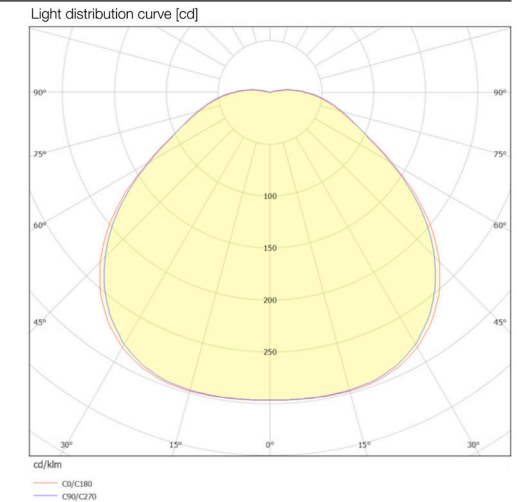

550 mm

750 mm

950 mm

1150 mm

	Luminaire - Calculated Luminous Flux (lm)						Input Power (W)		Luminaire - Efficacy (lm/W)					
	2700K	3000K	4000K	5000K	6500K	TW2200-6500K	SW	TW	2700K	3000K	5000K	4000K	6500K	TW2200-6500K
550 mm	5.184lm	5.479lm	5.891lm	5.891lm	5.891lm	8.647lm	88W	138W	59lm/W	62lm/W	67lm/W	67lm/W	67lm/W	63lm/W
750 mm	7.068lm	7.470lm	8.032lm	8.032lm	8.032lm	11.789lm	120SW	181W	59lm/W	62lm/W	67lm/W	67lm/W	67lm/W	65lm/W
950 mm	8.955lm	9.464lm	10.176lm	10.176lm	10.176lm	14.936lm	152W	233W	59lm/W	62lm/W	67lm/W	67lm/W	67lm/W	64lm/W
1150 mm	10.836lm	11.452lm	12.314lm	12.314lm	12.314lm	18.074lm	184W	284W	59lm/W	62lm/W	67lm/W	67lm/W	67lm/W	64lm/W

Standby power: 0,5 W

Flux data based on standard dot Light Guide design. **Flux may vary per Etch-Design.**

LED System

Correlated Colour Temperature (CCT)	Tunable White - 2200K to 6500K Standard White - 2700K, 3000K, 4000K, 5000K, 6500K
Colour Rendering Index:	Ra > 80 Ra > 90 optional for 2700K, 3000K, 4000K
Colour Tolerance:	MacAdam 3
LED Service Life:	L80 (tq 25 °C) = 100.000 h

Light Distribution

aKupolo | Convex

aKupolo | Convex

Dimensions

	Luminaire - Calculated Luminous Flux (lm)						Input Power (W)		Luminaire - Efficacy (lm/W)					
	2700K	3000K	4000K	5000K	6500K	TW2200-6500K	SW	TW	2700K	3000K	5000K	4000K	6500K	TW2200-6500K
550 mm	5.655lm	5.976lm	6.426lm	6.426lm	6.426lm	9.455lm	88W	138W	64lm/W	68lm/W	73lm/W	73lm/W	73lm/W	69lm/W
750 mm	7.710lm	8.148lm	8.762lm	8.762lm	8.762lm	12.891lm	120SW	181W	64lm/W	68lm/W	73lm/W	73lm/W	73lm/W	71lm/W
950 mm	9.769lm	10.324lm	11.101lm	11.101lm	11.101lm	16.333lm	152W	233W	64lm/W	68lm/W	73lm/W	73lm/W	73lm/W	70lm/W
1150 mm	11.821lm	12.492lm	13.433lm	13.433lm	13.433lm	19.763lm	184W	284W	64lm/W	68lm/W	73lm/W	73lm/W	73lm/W	70lm/W

Light Distribution

aKupolo | Indirect

aKupolo | Indirect

Dimensions

550 mm

750 mm

950 mm

1150 mm