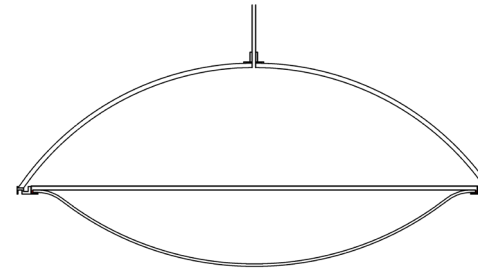

MacAdam 3

LED Service Life:

L80 (tq 25 °C) = 100.000 h

Light Distribution

aKupolo | Concave

Light distribution curve [cd]

aKupolo | Concave

Dimensions

550 mm

750 mm

950 mm

1150 mm

	Luminaire - Calculated Luminous Flux (lm)						Input Power (W)		Luminaire - Efficacy (lm/W)					
	2700K	3000K	4000K	5000K	6500K	TW2200-6500K	SW	TW	2700K	3000K	5000K	4000K	6500K	TW2200-6500K
550 mm	5.184lm	5.479lm	5.891lm	5.891lm	5.891lm	8.647lm	88W	138W	59lm/W	62lm/W	67lm/W	67lm/W	67lm/W	63lm/W
750 mm	7.068lm	7.470lm	8.032lm	8.032lm	8.032lm	11.789lm	120SW	181W	59lm/W	62lm/W	67lm/W	67lm/W	67lm/W	65lm/W
950 mm	8.955lm	9.464lm	10.176lm	10.176lm	10.176lm	14.936lm	152W	233W	59lm/W	62lm/W	67lm/W	67lm/W	67lm/W	64lm/W
1150 mm	10.836lm	11.452lm	12.314lm	12.314lm	12.314lm	18.074lm	184W	284W	59lm/W	62lm/W	67lm/W	67lm/W	67lm/W	64lm/W

Light Distribution

aKupolo | Convex

aKupolo | Convex

Dimensions

	Luminaire - Calculated Luminous Flux (lm)						Input Power (W)		Luminaire - Efficacy (lm/W)					
	2700K	3000K	4000K	5000K	6500K	TW2200-6500K	SW	TW	2700K	3000K	5000K	4000K	6500K	TW2200-6500K
550 mm	5.655lm	5.976lm	6.426lm	6.426lm	6.426lm	9.455lm	88W	138W	64lm/W	68lm/W	73lm/W	73lm/W	73lm/W	69lm/W
750 mm	7.710lm	8.148lm	8.762lm	8.762lm	8.762lm	12.891lm	120SW	181W	64lm/W	68lm/W	73lm/W	73lm/W	73lm/W	71lm/W
950 mm	9.769lm	10.324lm	11.101lm	11.101lm	11.101lm	16.333lm	152W	233W	64lm/W	68lm/W	73lm/W	73lm/W	73lm/W	70lm/W
1150 mm	11.821lm	12.492lm	13.433lm	13.433lm	13.433lm	19.763lm	184W	284W	64lm/W	68lm/W	73lm/W	73lm/W	73lm/W	70lm/W

Light Distribution

aKupolo | Indirect

aKupolo | Indirect

Dimensions

550 mm

750 mm

950 mm

1150 mm