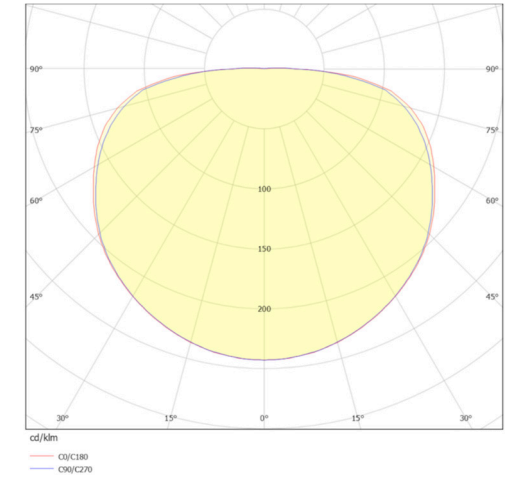

MacAdam 3

LED Service Life:

L80 (tq 25 °C) = 100.000 h

Light Distribution

aKupolo | Concave

Light distribution curve [cd]

aKupolo | Concave

Dimensions

550 mm

750 mm

950 mm

1150 mm

	Luminaire - Calculated Luminous Flux (lm)						Input Power (W)		Luminaire - Efficacy (lm/W)					
	2700K	3000K	4000K	5000K	6500K	TW2200-6500K	SW	TW	2700K	3000K	5000K	4000K	6500K	TW2200-6500K
550 mm	5.184lm	5.479lm	5.891lm	5.891lm	5.891lm	8.647lm	88W	138W	59lm/W	62lm/W	67lm/W	67lm/W	67lm/W	63lm/W
750 mm	7.068lm	7.470lm	8.032lm	8.032lm	8.032lm	11.789lm	120SW	181W	59lm/W	62lm/W	67lm/W	67lm/W	67lm/W	65lm/W
950 mm	8.955lm	9.464lm	10.176lm	10.176lm	10.176lm	14.936lm	152W	233W	59lm/W	62lm/W	67lm/W	67lm/W	67lm/W	64lm/W
1150 mm	10.836lm	11.452lm	12.314lm	12.314lm	12.314lm	18.074lm	184W	284W	59lm/W	62lm/W	67lm/W	67lm/W	67lm/W	64lm/W

Light Distribution

aKupolo | Convex

aKupolo | Convex

Dimensions

	Luminaire - Calculated Luminous Flux (lm)						Input Power (W)		Luminaire - Efficacy (lm/W)					
	2700K	3000K	4000K	5000K	6500K	TW2200-6500K	SW	TW	2700K	3000K	5000K	4000K	6500K	TW2200-6500K
550 mm	5.655lm	5.976lm	6.426lm	6.426lm	6.426lm	9.455lm	88W	138W	64lm/W	68lm/W	73lm/W	73lm/W	73lm/W	69lm/W
750 mm	7.710lm	8.148lm	8.762lm	8.762lm	8.762lm	12.891lm	120SW	181W	64lm/W	68lm/W	73lm/W	73lm/W	73lm/W	71lm/W
950 mm	9.769lm	10.324lm	11.101lm	11.101lm	11.101lm	16.333lm	152W	233W	64lm/W	68lm/W	73lm/W	73lm/W	73lm/W	70lm/W
1150 mm	11.821lm	12.492lm	13.433lm	13.433lm	13.433lm	19.763lm	184W	284W	64lm/W	68lm/W	73lm/W	73lm/W	73lm/W	70lm/W

Light Distribution

aKupolo | Indirect

aKupolo | Indirect

Dimensions

550 mm

750 mm

950 mm

1150 mm