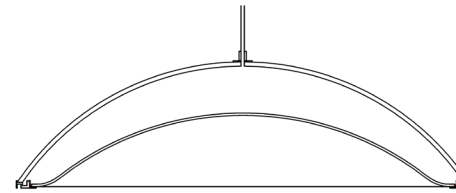

MacAdam 3

LED Service Life:

L80 (tq 25 °C) = 100.000 h

Light Distribution

aKupolo | Concave

Light distribution curve [cd]

aKupolo | Concave

Dimensions

550 mm

750 mm

950 mm

1150 mm

	Luminaire - Calculated Luminous Flux (lm)						Input Power (W)		Luminaire - Efficacy (lm/W)					
	2700K	3000K	4000K	5000K	6500K	TW2200-6500K	SW	TW	2700K	3000K	5000K	4000K	6500K	TW2200-6500K
550 mm	5.184lm	5.479lm	5.891lm	5.891lm	5.891lm	8.647lm	88W	138W	59lm/W	62lm/W	67lm/W	67lm/W	67lm/W	63lm/W
750 mm	7.068lm	7.470lm	8.032lm	8.032lm	8.032lm	11.789lm	120SW	181W	59lm/W	62lm/W	67lm/W	67lm/W	67lm/W	65lm/W
950 mm	8.955lm	9.464lm	10.176lm	10.176lm	10.176lm	14.936lm	152W	233W	59lm/W	62lm/W	67lm/W	67lm/W	67lm/W	64lm/W
1150 mm	10.836lm	11.452lm	12.314lm	12.314lm	12.314lm	18.074lm	184W	284W	59lm/W	62lm/W	67lm/W	67lm/W	67lm/W	64lm/W

Light Distribution

aKupolo | Convex

aKupolo | Convex

Dimensions

	Luminaire - Calculated Luminous Flux (lm)						Input Power (W)		Luminaire - Efficacy (lm/W)					
	2700K	3000K	4000K	5000K	6500K	TW2200-6500K	SW	TW	2700K	3000K	5000K	4000K	6500K	TW2200-6500K
550 mm	5.655lm	5.976lm	6.426lm	6.426lm	6.426lm	9.455lm	88W	138W	64lm/W	68lm/W	73lm/W	73lm/W	73lm/W	69lm/W
750 mm	7.710lm	8.148lm	8.762lm	8.762lm	8.762lm	12.891lm	120SW	181W	64lm/W	68lm/W	73lm/W	73lm/W	73lm/W	71lm/W
950 mm	9.769lm	10.324lm	11.101lm	11.101lm	11.101lm	16.333lm	152W	233W	64lm/W	68lm/W	73lm/W	73lm/W	73lm/W	70lm/W
1150 mm	11.821lm	12.492lm	13.433lm	13.433lm	13.433lm	19.763lm	184W	284W	64lm/W	68lm/W	73lm/W	73lm/W	73lm/W	70lm/W

Light Distribution

aKupolo | Indirect

aKupolo | Indirect

Dimensions

550 mm

750 mm

950 mm

1150 mm