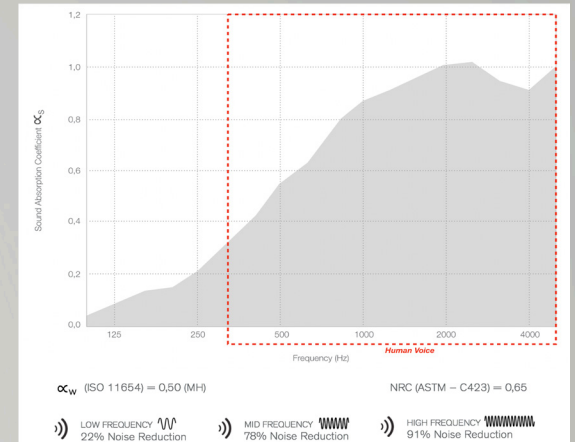

DIMENSIONS

550MM

750MM

950MM

1150MM

RING PROFILES

Silver

Gold

Alu Matt

Black Matt

ACOUSTIC FELT

ANTRACITE

BLACK

NIGHT BLUE

COCONUT

SAND

MARBLE

archilumo

T | +31 (0) 88 0456 000

E | info@archilumo.

www.archilumo.com

©2024 ArchilumO BV