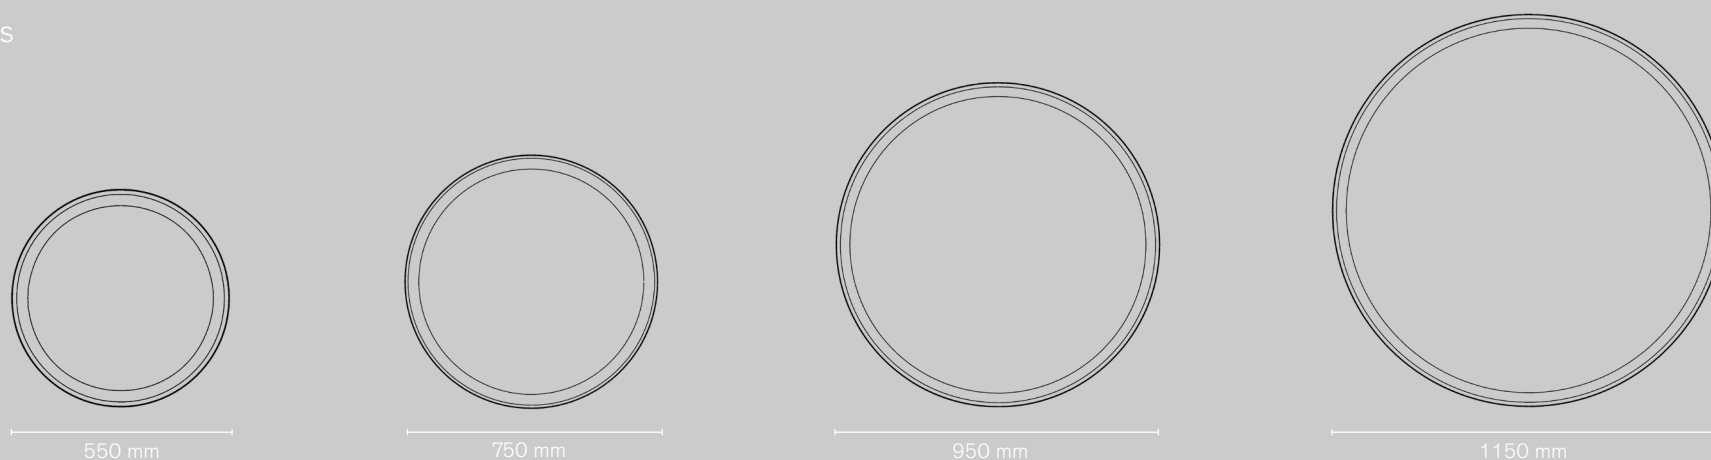

AkuDisc

Dimensions

Luminaire	Luminaire - Calculated Luminous Flux (lm)		Input Power (W)	Luminaire - Efficacy (lm/W)	
	Max output (Flux) at 3600K				TW2200-5000K
550 mm	3.519lm		62W		57lm/W
750 mm	4.937lm		87W		57lm/W
950 mm	6.356lm		113W		57lm/W
1150 mm	7.777lm		138W		57lm/W

Dimensions

550 mm

750 mm

950 mm

1150 mm

	Luminaire - Calculated Luminous Flux (lm)						Input Power (W)		Luminaire - Efficacy (lm/W)					
	2700K	3000K	4000K	5000K	6500K	Max output (Flux) at 3700K	SW	TW	2700K	3000K	4000K	5000K	6500K	TW2200-6500K
550 mm	3.778lm	3.993lm	4.293lm	4.293lm	4.293lm	6.302lm	88W	138W	44lm/W	46lm/W	49lm/W	49lm/W	49lm/W	46lm/W
750 mm	5.301lm	5.602lm	6.024lm	6.024lm	6.024lm	8.842lm	120W	181W	45lm/W	47lm/W	51lm/W	51lm/W	51lm/W	49lm/W
950 mm	6.824lm	7.212lm	7.754lm	7.754lm	7.754lm	11.382lm	152W	233W	45lm/W	48lm/W	51lm/W	51lm/W	51lm/W	49lm/W
1150 mm	8.349lm	8.824lm	9.488lm	9.488lm	9.488lm	13.926lm	184W	284W	46lm/W	48lm/W	52lm/W	52lm/W	52lm/W	49lm/W