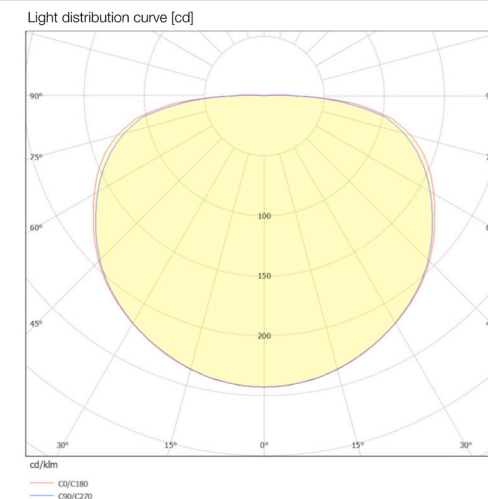

AkuDisc

Dimensions

Luminaire	Luminaire - Calculated Luminous Flux (lm)		Input Power (W)	Luminaire - Efficacy (lm/W)	
	Max output (Flux) at 3600K				TW2200-5000K
550 mm	3.519lm		62W		57lm/W
750 mm	4.937lm		87W		57lm/W
950 mm	6.356lm		113W		57lm/W
1150 mm	7.777lm		138W		57lm/W

Dimensions

550 mm

750 mm

950 mm

1150 mm

	Luminaire - Calculated Luminous Flux (lm)						Input Power (W)		Luminaire - Efficacy (lm/W)					
	2700K	3000K	4000K	5000K	6500K	Max output (Flux) at 3700K	SW	TW	2700K	3000K	4000K	5000K	6500K	TW2200-6500K
550 mm	3.778lm	3.993lm	4.293lm	4.293lm	4.293lm	6.302lm	88W	138W	44lm/W	46lm/W	49lm/W	49lm/W	49lm/W	46lm/W
750 mm	5.301lm	5.602lm	6.024lm	6.024lm	6.024lm	8.842lm	120W	181W	45lm/W	47lm/W	51lm/W	51lm/W	51lm/W	49lm/W
950 mm	6.824lm	7.212lm	7.754lm	7.754lm	7.754lm	11.382lm	152W	233W	45lm/W	48lm/W	51lm/W	51lm/W	51lm/W	49lm/W
1150 mm	8.349lm	8.824lm	9.488lm	9.488lm	9.488lm	13.926lm	184W	284W	46lm/W	48lm/W	52lm/W	52lm/W	52lm/W	49lm/W